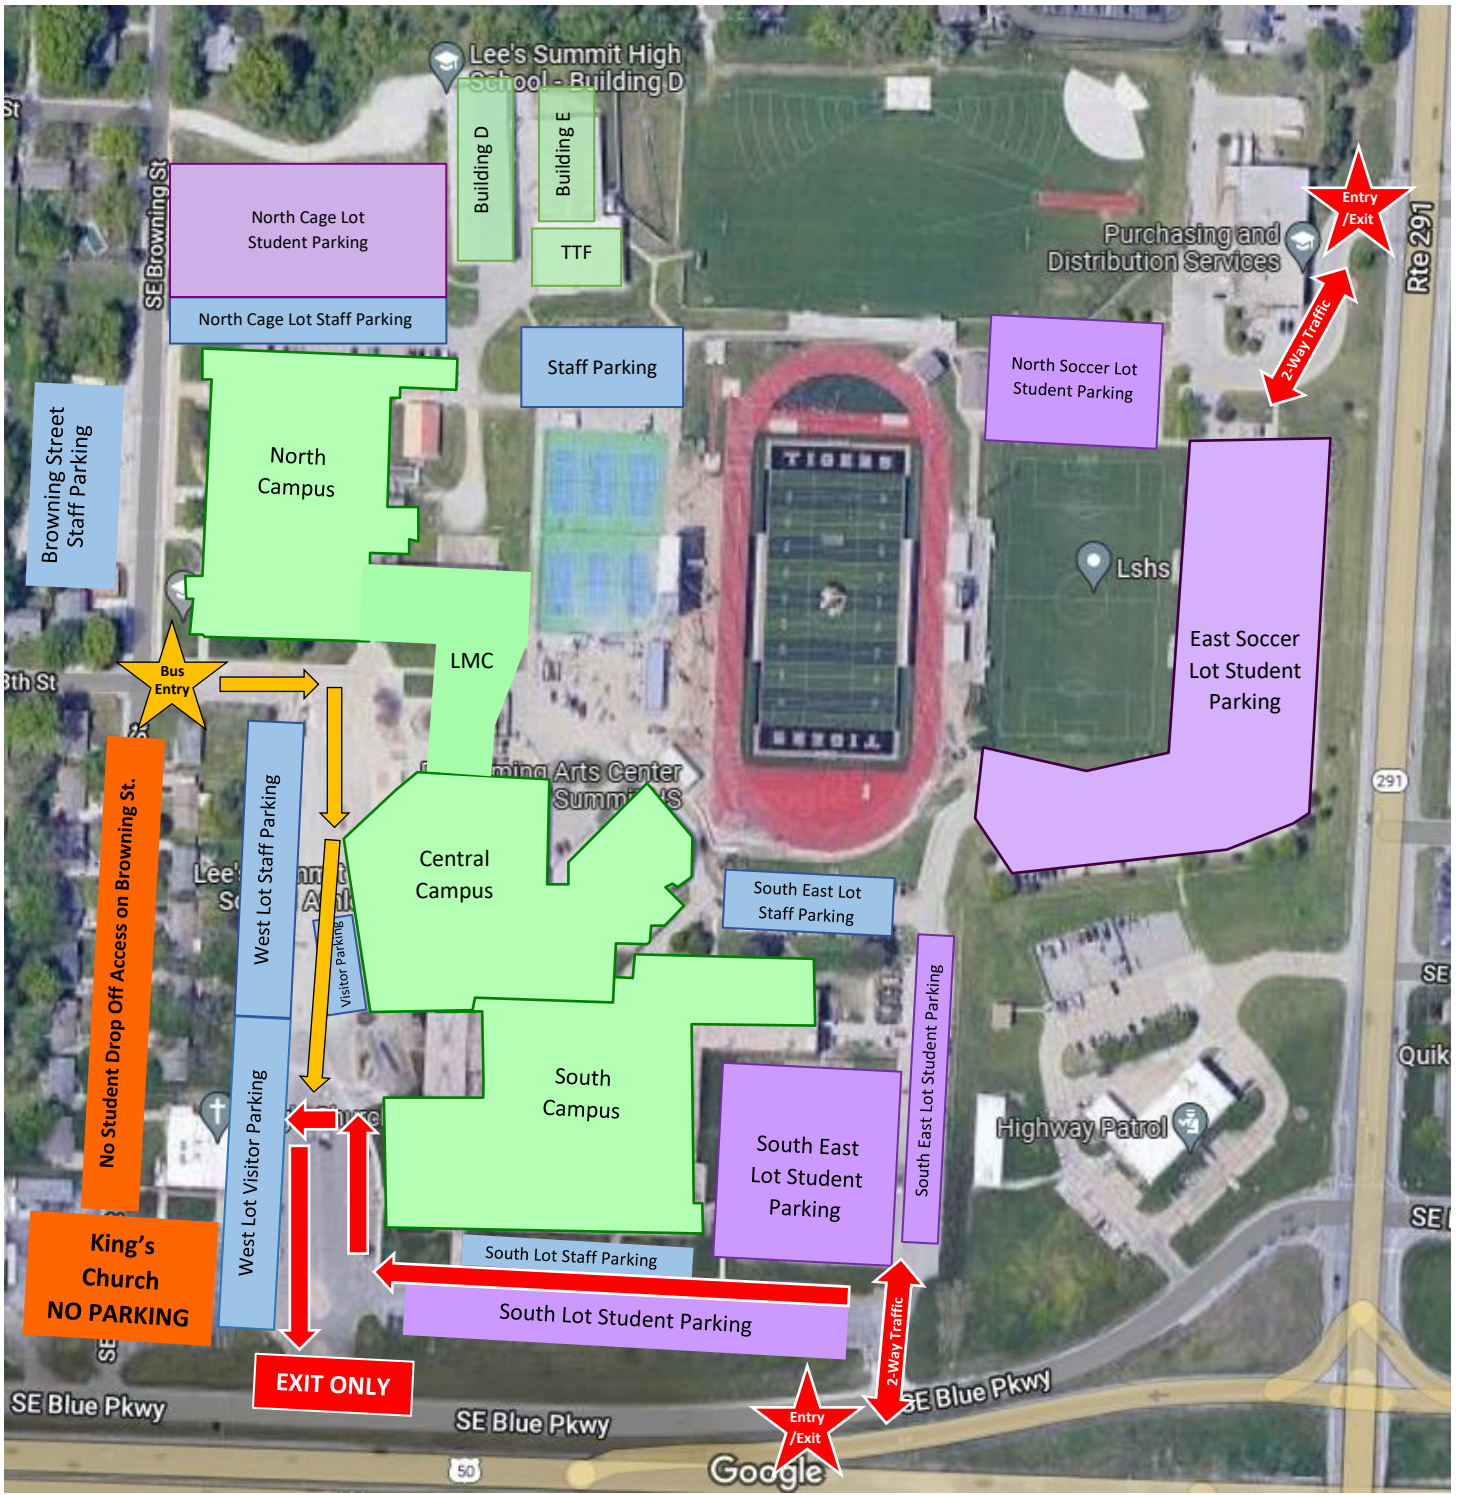

Lee's Summit High School 2024 Parking Map

<div style="background-color: orange; width: 20px; height: 20px; margin-bottom: 5px;"></div> <p>No Dropoff or Parking Access</p>	<div style="border-bottom: 2px solid red; width: 20px; height: 10px; margin-bottom: 5px;"></div> <p>Car Rider Drop Off Route</p>	<div style="color: red; font-size: 2em; margin-bottom: 5px;">★</div> <p>Entry / Exit</p>
<div style="background-color: purple; width: 20px; height: 20px; margin-bottom: 5px;"></div> <p>Student Parking</p>	<div style="color: yellow; font-size: 2em; margin-bottom: 5px;">★</div> <p>Bus Lane Only</p>	<div style="border-bottom: 2px solid red; width: 20px; height: 10px; margin-bottom: 5px; margin-left: 10px;"></div> <p>2-Way Traffic</p>
<div style="background-color: lightblue; width: 20px; height: 20px; margin-bottom: 5px;"></div> <p>Staff Parking</p>	<div style="border-bottom: 2px solid yellow; width: 20px; height: 10px; margin-bottom: 5px;"></div> <p>Bus Lane Only</p>	